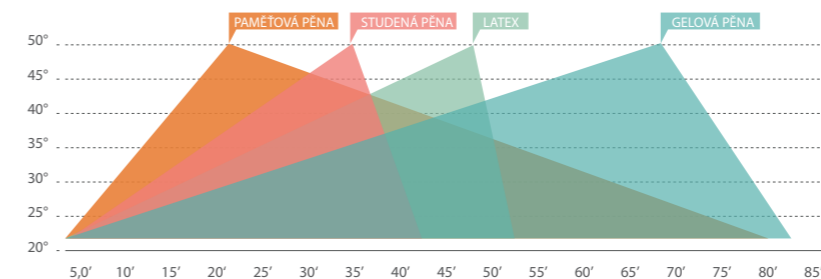

STABILNĚJŠÍ TEPLOTA

A MORE STABLE TEMPERATURE

Čas potřebný pro zahřátí - Results of times for heating

Doba ochlazování - Cooling

Vědecké testy prokázaly, že gelová pěna udržuje konstantní teplotu matrace, velice pomalu se ohřívá a ochlazuje se rychleji než jiné pěny.

Specifically designed tests have demonstrated that Magnigel Foam can keep the temperature of the mattress constant, heating up more slowly and cooling down more rapidly than other foams.

VĚTŠÍ PRODYŠNOST

GREATER BREATHABILITY

Schéma znázorňující prodyšnost - Diagram showing breathability