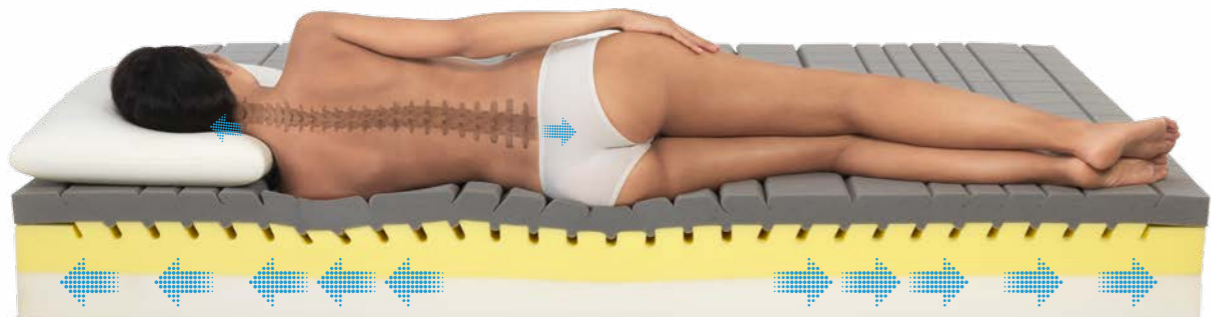

Antonio Herrera Rodríguez

Emeritní profesor traumatologie a ortopedie. Koordinátor multidisciplinárního výzkumu na Musculoskeletal Biomedical Research Center of Aragon. Výzkumný pracovník institutu I3A, Zaragoza University.

Emeritus Professor of Traumatology and Orthopedics. Coordinator of the Multidisciplinary Research Group at the Musculoskeletal Biomedical Research Center of Aragon. Researcher at the Research Institute I3A of the University of Zaragoza.

„Nově vyvinutá konstrukce matrace představuje funkce, které jsou prospěšné pro biomechanickou obnovu páteře během spánku, což vede k lepší a rychlejší obnově meziobratlových plotének a relaxaci zádového svalstva.“

“The new mattress design presents a functionality that is beneficial for the spinal column's biomechanical recovery mechanisms during the rest phase, since it leads to greater and quicker recovery in respect of intervertebral-disc height and relaxation of the musculature of the spinal column.”

Díky skladbě vrstev studené HR pěny s šikmými prořezy a rozšířením na obou koncích matrace Magnistretch vzniká v obou směrech pohyb zajišťující jemné „natažení“ páteře do přirozené polohy a odstranění protitlaku.

The composition of layers of cold HR foam with oblique cuts and extensions on both ends of the Magnistretch mattress creates movement in both directions that gently elongates the back to its natural position and eliminates counter pressure.

Americká asociace chiropraktiků potvrzuje mimořádné vlastnosti matrace Magnistretch, která pomáhá uvolnit a regenerovat páteř.

The American Association of Chiropractors confirms the extraordinary characteristics of the mattress Magnistretch that helps relax and regenerate the spine.