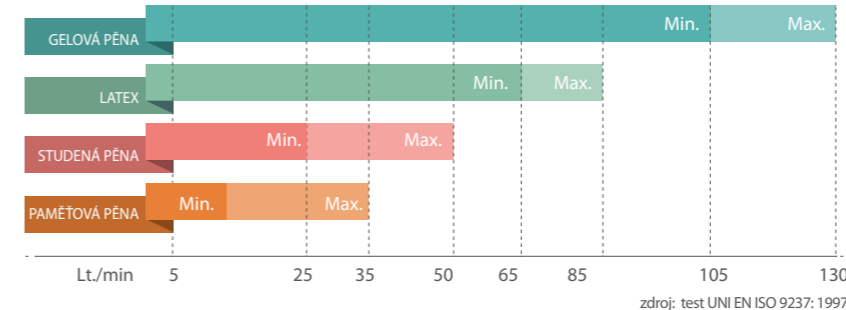

Hodnoty prodyšnosti jsou vyšší než u tradičních polyuretanových pěn. To zajišťuje lepší proudění vzduchu, a tedy větší pocit svěžesti.

The breathability values proved to be higher than for traditional polyurethanes and this ensures improved air flow and a sensation of greater freshness.