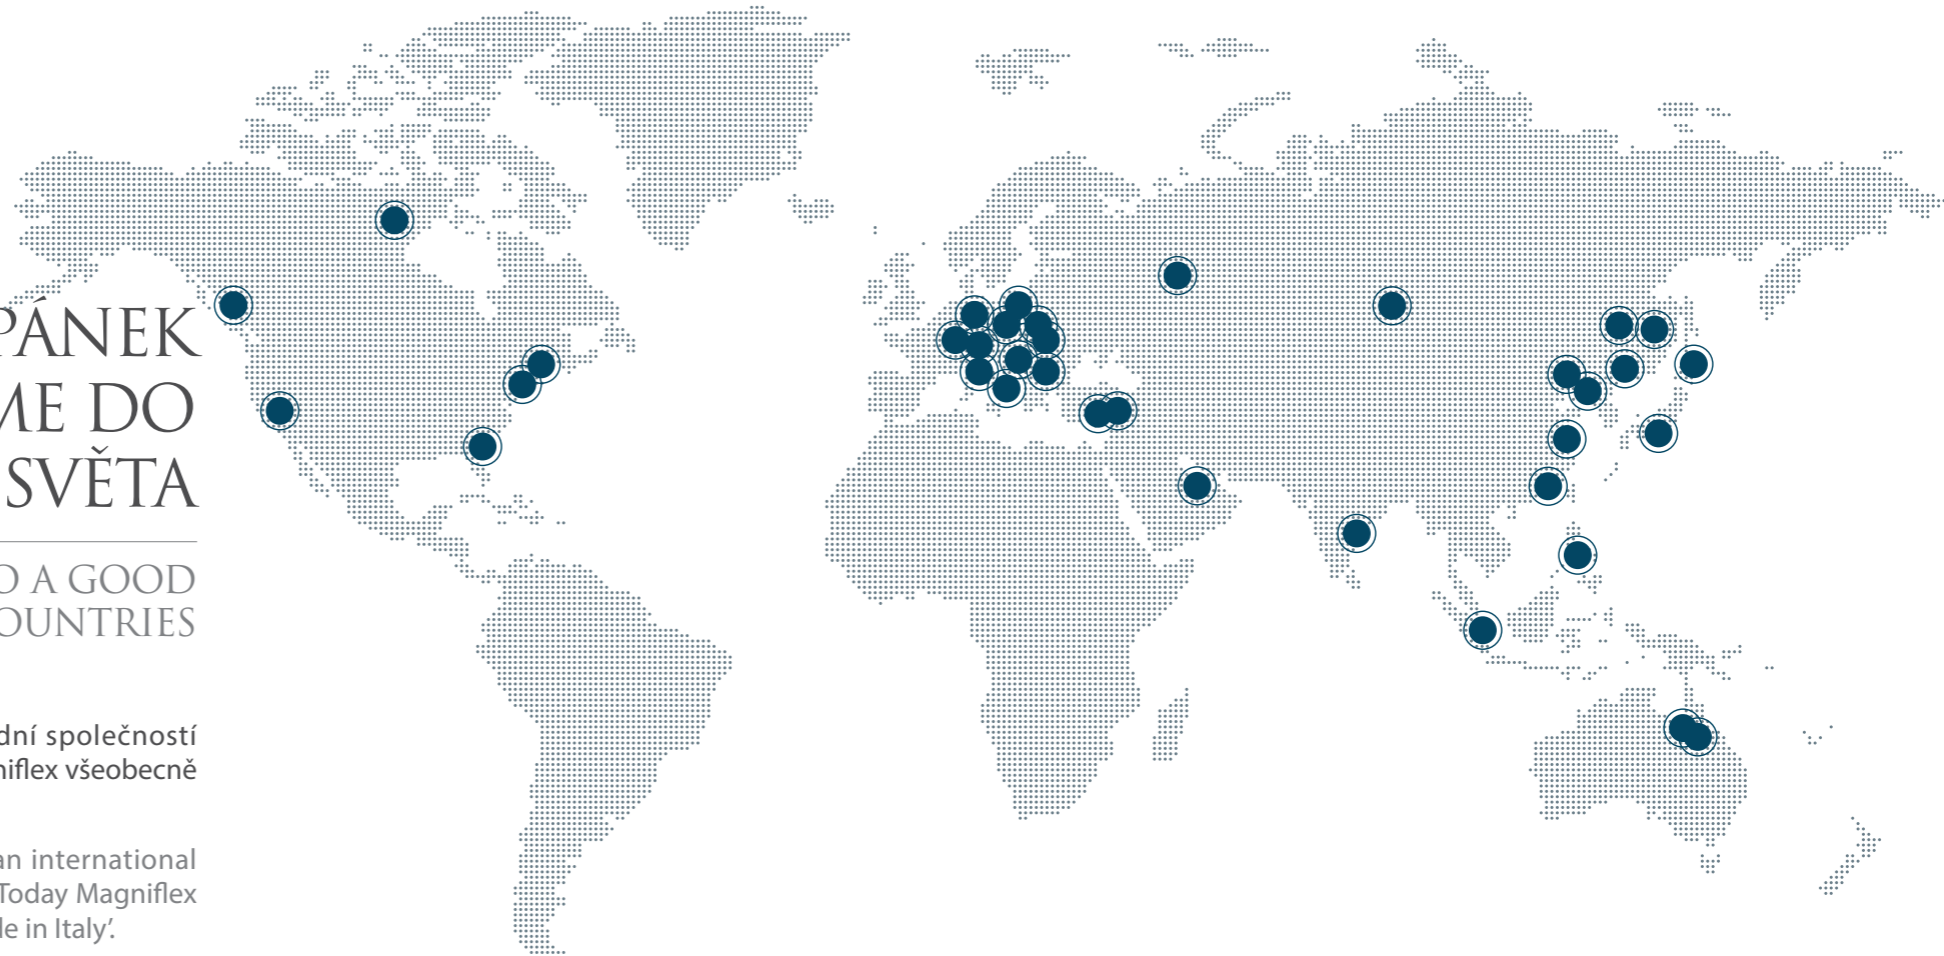

KVALITNÍ SPÁNEK „MADE IN ITALY“ VYVÁŽÍME DO VÍCE NEŽ 98 ZEMÍ SVĚTA

WE EXPORT THE ITALIAN APPROACH TO A GOOD
NIGHT'S SLEEP TO OVER 98 COUNTRIES

V průběhu let se Magniflex rozrostl tak, že se stal mezinárodní společností s mnoha pobočkami a showroomy po celém světě. Dnes je Magniflex všeobecně uznávaným lídrem v oblasti zdravého spánku „Made in Italy“.

Over the years Magniflex has grown enormously to become an international company with numerous branches and showrooms worldwide. Today Magniflex is universally considered the flagship of a good night's sleep 'Made in Italy'.

SHOWROOM

- Florencie
- Řím
- Tokio
- Ósaka
- Singapur
- Kypr
- Dubaj
- Praha
- Kyjev
- Milán
- Manila
- Hongkong
- Šanghaj
- Miami
- Bengalúru
- Rijád
- Skopje
- Šen-čen
- Foshan
- Dongguan
- Peking