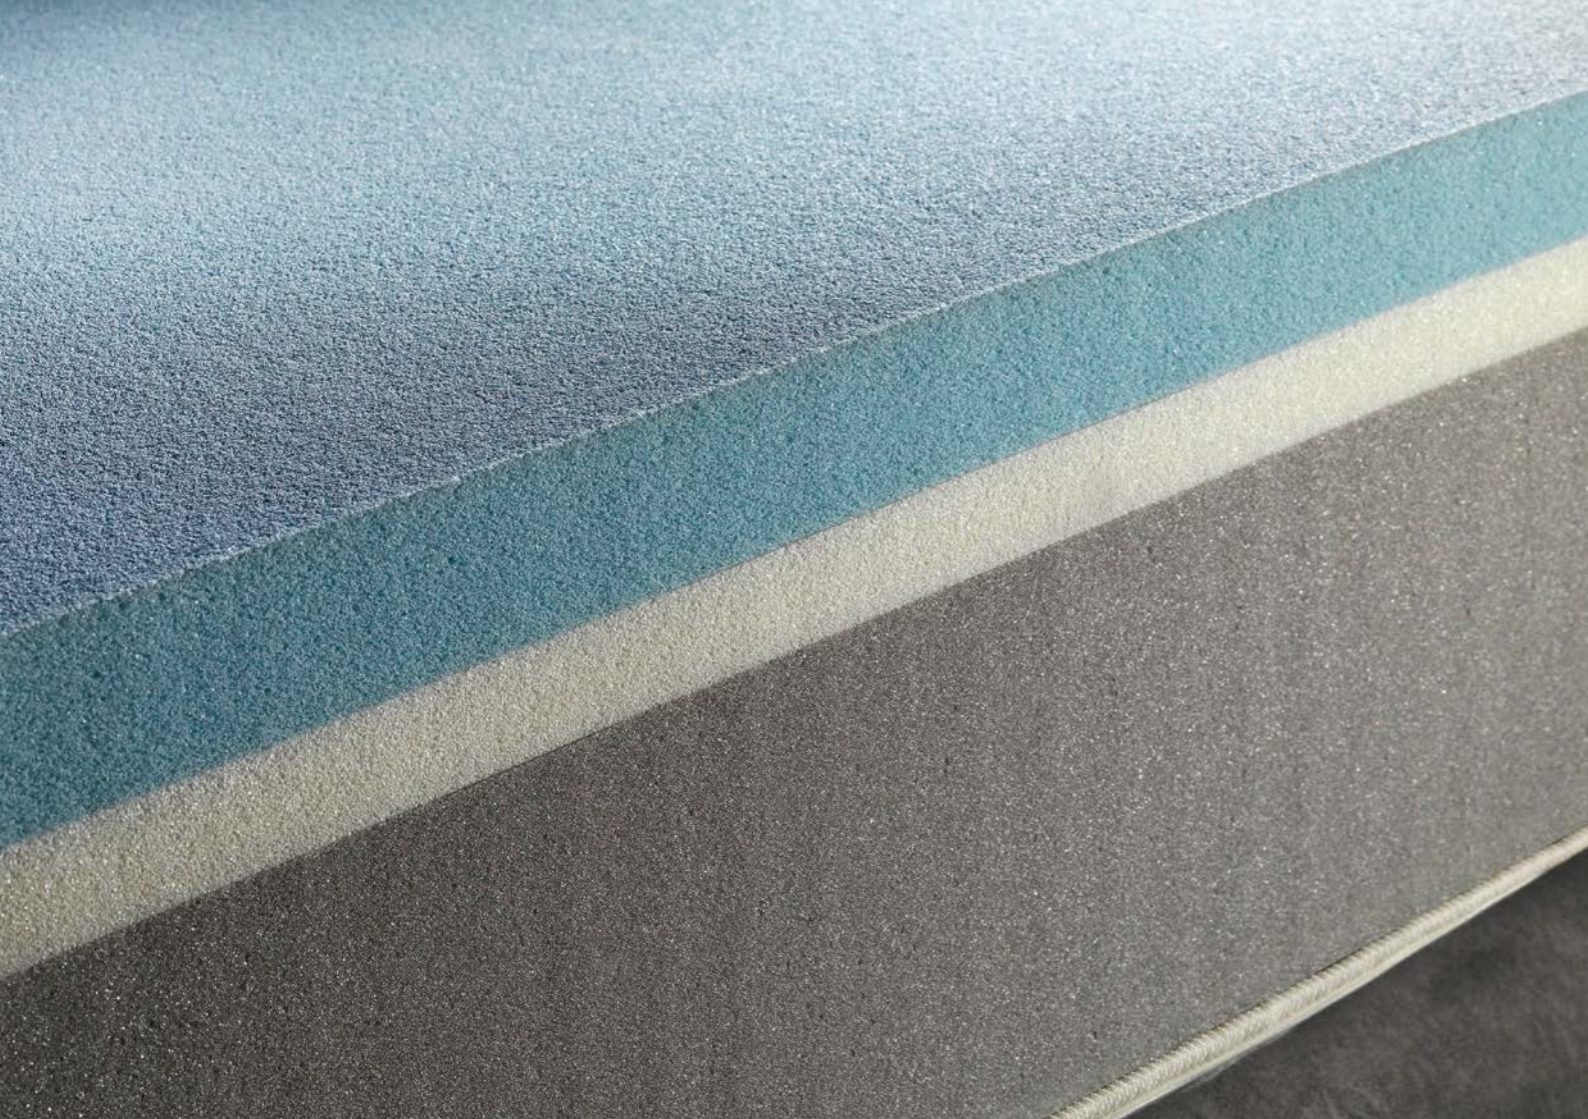

MAGNIGEL OBLÁČEK VE VAŠÍ LOŽNICI

A CLOUD IN THE BEDROOM

Je někdo, kdo nikdy nesnil o spaní na obláčku? Teď už je něco takového možné díky matracím s pěnou Magnigel Foam od společnosti Magniflex. Tento vysoce prodyšný materiál na bázi gelu má speciální strukturu, která dodá jedinečný pocit měkkosti a svěžesti tak, aby se každá matrace stala malým koutkem ráje.

Is there anyone who has never dreamed of sleeping on a cloud? This has now become possible thanks to mattresses in Magnigel Foam by Magniflex. This highly breathable gel-based material has a special structure that makes it soft and fresh, so that each mattress becomes a little corner of paradise.